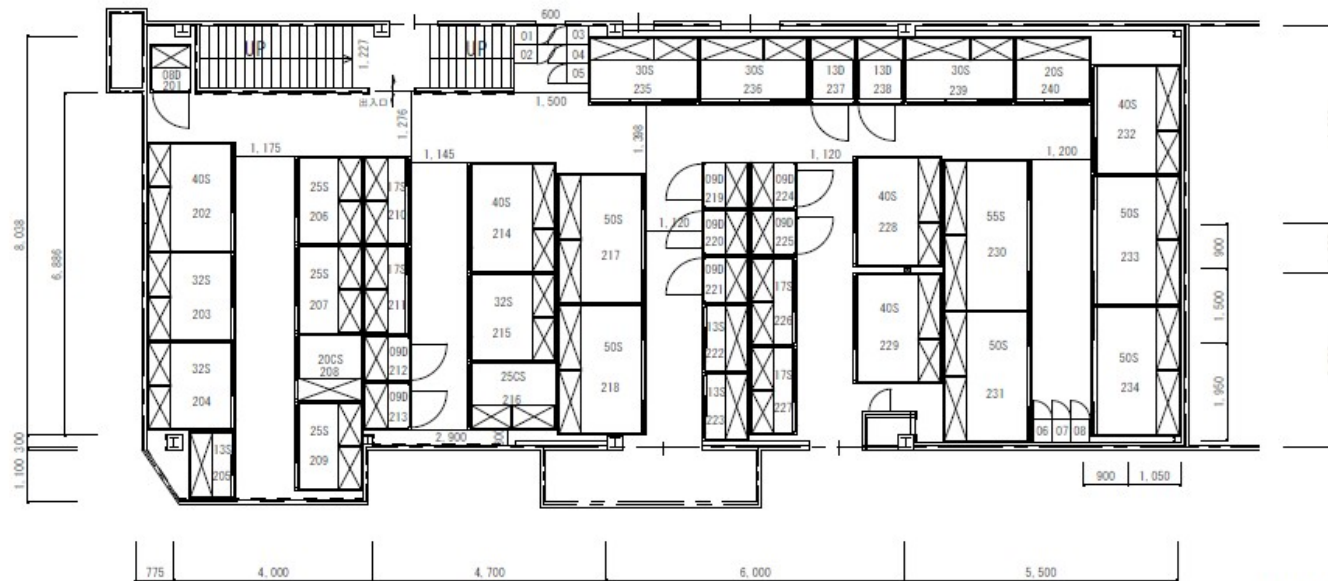

トランクルーム参考プラン

【凡例】合計室数：48室
床面積：171.73㎡ (51.94坪)

株式会社グッドライフ 〒600-8492 京都府京都市下京区月鉾町62番地 TEL: 075-320-5681 FAX: 075-254-1124	特記事項 1. 実測前のため、実際のプランは異なる場合がございます。 2. 行政の指導等により、計画が大幅に変更になる場合がございます。	工事名 (仮称) 右京区西院西今田町案件	図面No 1-1	作成年月日 2021.9.17
	図面名 配置図 (平面図)	縮尺 A3-1/100	承認	検図