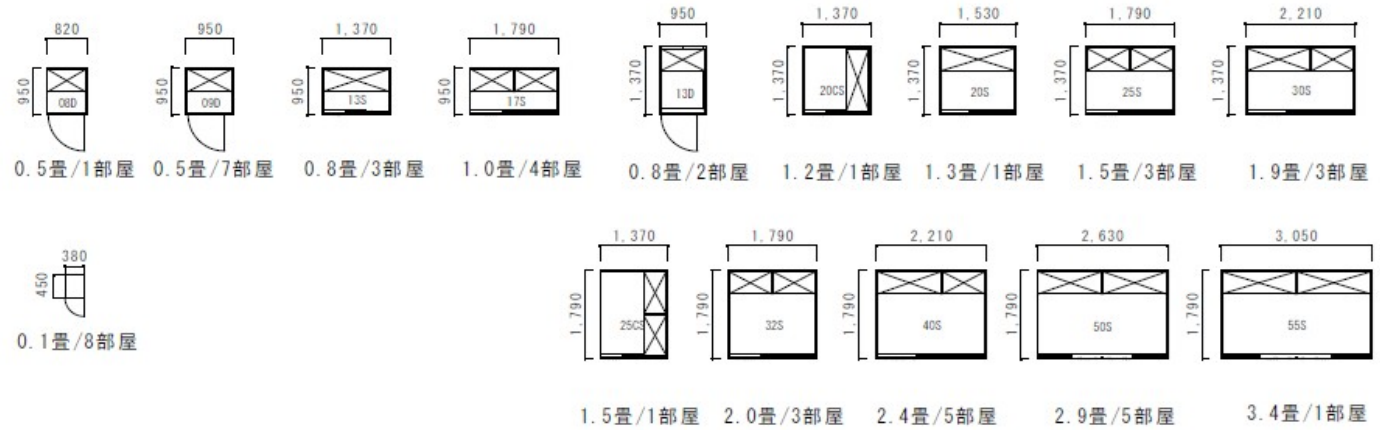

トランクルーム参考プラン

【凡例】合計室数：48室
床面積：171.73㎡ (51.94坪)

株式会社グッドライフ 〒600-8492 京都府京都市下京区月鉾町62番地 TEL: 075-320-5681 FAX: 075-254-1124	特記事項 1. 実測前のため、実際のプランは異なる場合がございます。 2. 行政の指導等により、計画が大幅に変更になる場合がございます。	工事名 (仮称) 右京区西院西今田町案件	図面No 1-1	作成年月日 2021.9.17
	図面名 配置図 (平面図)	縮尺 A3-1/100	承認	検図